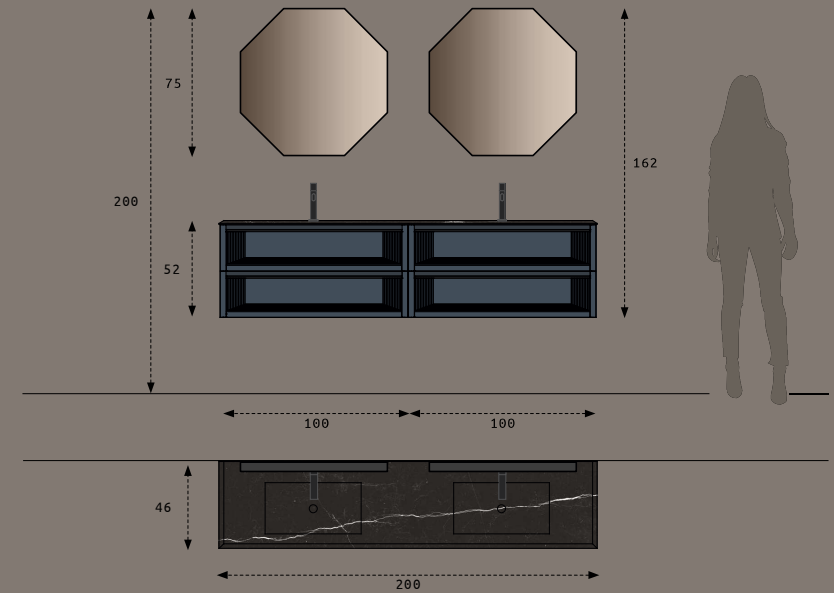

TRATTO

PURO BORGOGNA

01

IL MODELLO TRATTO SI PRESENTA NELLA SUA FORMA PIÙ
ESSENZIALE E PURA, SENZA DECORI PER DAR SPAZIO
ALLE LINEE CHE COMPONGONO OGNI FRONTALE.

THE TRATTO MODEL IS PRESENTED IN ITS MOST
ESSENTIAL AND PUREST FORM, WITHOUT DECORATIONS TO
GIVE SPACE TO THE LINES THAT MAKE UP EACH FRONT.

DIMENSIONI TOTALI COMPOSIZIONE
L270 X P46 CM
BASE PORTALAVABO IN LACCATO OPACO BORGOGNA
CON PROFILO MANIGLIA NERO OPACO
L60 X H78 X P46 CM
PIANO TOP IN MARMO ROSSO LEVANTO OPACO
SP.2 X L60 X P46 CM
LAVABO IN CERAMICA NERO OPACO
D36 X H12 CM
SPECCHIERA RETROILLUMINATA
L50 X H90 CM
MENSOLA IN LACCATO OPACO BORGOGNA
L45 X H8 X P12 CM
COLONNA NOCE CANALETTO DARK
L35 X H203 X P27 CM

TRATTO

PROSPETTIVE BLU MOOD

02

IL DECORO PROSPETTIVE SI INTEGRA COMPLETAMENTE AL CENTRO DELL'ANTA, DANDO VITA A GIOCHI DI VOLUMI INFINITI, INSOLITI E AFFASCINANTI.

THE PERSPECTIVE PATTERN IS COMPLETELY INTEGRATED INTO THE CENTRE OF THE DOOR, CREATING AN INFINITE, UNUSUAL AND FASCINATING PLAY OF VOLUMES.

02

DIMENSIONI TOTALI COMPOSIZIONE
L200 X P46 CM
BASE PORTALAVABO IN LACCATO OPACO BLU MOOD
CON PROFILO MANIGLIA NERO OPACO
L100 X H50 X P46 CM
PIANO TOP IN MARMO NERO MARQUINIA LUCIDO
SP.2 X L200 X P46 CM
LAVABO INTEGRATO IN MARMO NERO MARQUINIA LUCIDO
L50 X H12 X P32 CM
SPECCHIERA CON CORNICE NERA E LED SUPERIORE
L75 X H75 CM