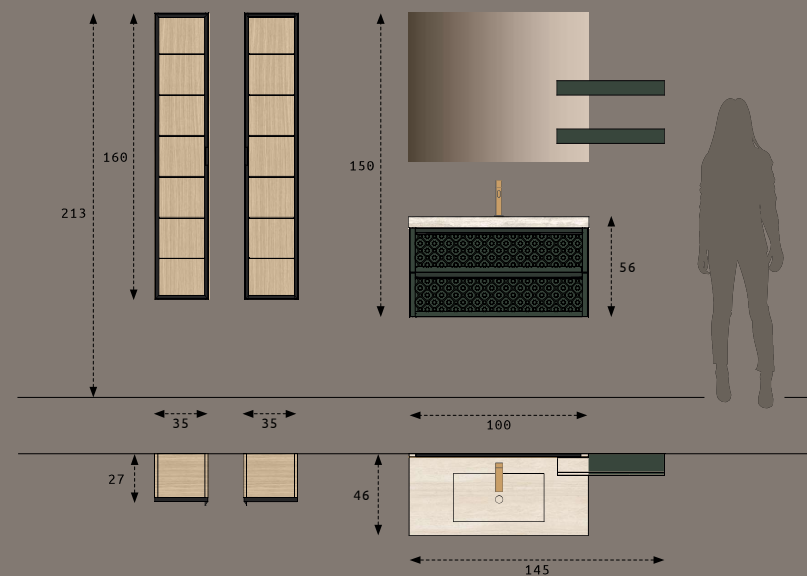

ANTA LACCATO OPACO FORESTA.TOP GRES TRAVERTINO OPACO,MENSOLA LACCATO OPACO FORESTA.
LACQUERED FORESTA DOOR.MATT TRAVERTINO STONWARE TOP.MATT LACQUERED FORESTA SHELF.

TRATTO
ORIENTALE FORESTA

03

DIMENSIONI TOTALI COMPOSIZIONE
L145 X P46 CM
**BASE PORTALAVABO IN LACCATO OPACO FORESTA
CON PROFILO MANIGLIA NERO OPACO**
L100 X H50 X P46 CM
PIANO TOP IN GRES TRAVERTINO OPACO
SP.6 X L100 X P46 CM
LAVABO INTEGRATO IN GRES TRAVERTINO OPACO
L50 X H12 X P32 CM
SPECCHIERA RETROILLUMINATA
L100 X H80 CM
MENSOLA IN LACCATO OPACO FORESTA
L60 X H8 X P12 CM
**VETRINA CON TELAIO IN ALLUMINIO NERO OPACO
E VETRO STOPSOL GRIGIO**
L30 X H160 X P27