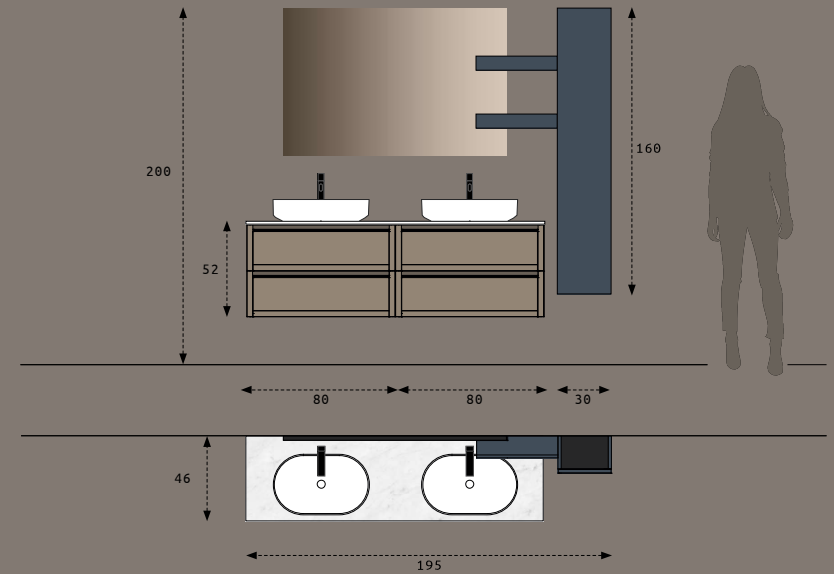

TRATTO

PURO NOCCIOLA

06

ELEGANZA ESSENZIALE E GEOMETRIE PULITE: UN'OASI DI LUCE DOVE I DETTAGLI DEI FRONTALI TRATTO PURO SI FONDONO IN UN AMBIENTE MODERNO E RAFFINATO.

ESSENTIAL ELEGANCE AND CLEAN GEOMETRIES: AN OASIS OF LIGHT WHERE THE DETAILS OF THE PURE FRONTAL LINES MERGE INTO A MODERN, REFINED AMBIENT.

TRATTO
PURO NOCCIOLA

06

DIMENSIONI TOTALI COMPOSIZIONE
 L195 X P46 CM
**BASE PORTALAVABO IN LACCATO OPACO NOCCIOLA
 CON PROFILO MANIGLIA NERO OPACO**
 L80 X H50 X P46 CM
PIANO TOP IN MARMO BIANCO CARRARA OPACO
 SP.2 X L160 X P46 CM
LAVABO IN SOLID SURFACE BIANCO OPACO
 L48 X H12,5 X P32 CM
SPECCHIERA RETROILLUMINATA
 L120 X H80 CM
MENSOLA IN LACCATO OPACO BLU MOOD
 L45 X H8 X P12 CM
COLONNA SOSPESA IN LACCATO OPACO BLU MOOD
 L30 X H160 X P27