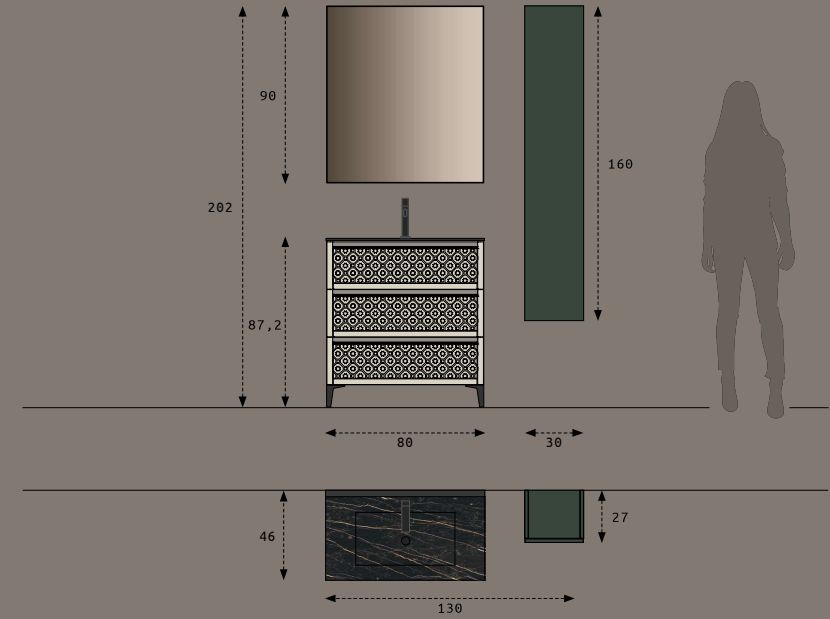

TRATTO
ORIENTALE SABBIA

10

DIMENSIONI TOTALI COMPOSIZIONE

L130 X P46 CM
BASE PORTALAVABO IN LACCATO OPACO SABBIA
CON PROFILO MANIGLIA NERO OPACO
L80 X H75 X P46 CM + PIEDINO H11 CM
PIANO TOP IN GRES PORT LAURENT LUCIDO
SP.1,2 X L80 X P46 CM
LAVABO INTEGRATO IN GRES PORT LAURENT LUCIDO
L50 X H12 X P32 CM
SPECCHIERA CON CORNICE NERA E LED SUPERIORE
L80 X H90
COLONNA IN LACCATO OPACO FORESTA
L30 X H160 X P27 CM

OVERALL COMPOSITION DIMENSIONS

W130 X D46 CM
VANITY BASE UNIT MATT LACQUERED SABBIA
WITH MATT BLACK ALUMINUM HANDLE PROFILE
W80 X H75 X D46 CM + FEETS H11 CM
POLISHED PORT LAURENT STONEWARE TOP
TH.1,2 X W80 X D46 CM
POLISHED PORT LAURENT STONEWARE INTEGRATED SINK
W50 X H12 X D32 CM
BLACK METAL MIRROR WITH UPPER LED LIGHTING
W80 X H90
MATT LACQUERED COLUMN FORESTA
L30 X H160 X P27 CM