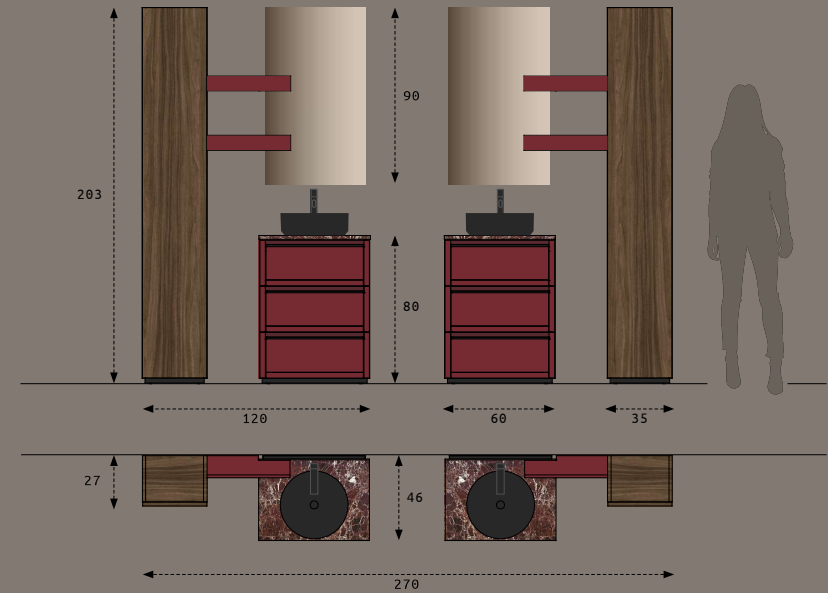

TRATTO

PURO BORGOGNA

01

IL MODELLO TRATTO SI PRESENTA NELLA SUA FORMA PIÙ
ESSENZIALE E PURA, SENZA DECORI PER DAR SPAZIO
ALLE LINEE CHE COMPONGONO OGNI FRONTALE.

THE TRATTO MODEL IS PRESENTED IN ITS MOST
ESSENTIAL AND PUREST FORM, WITHOUT DECORATIONS TO
GIVE SPACE TO THE LINES THAT MAKE UP EACH FRONT.

01

ANTA LACCATO OPACO BORGOGNA.TOP NARMO ROSSO LEVANTO OPACO.COLONNE NOCE CANALETTO DARK.
MATT LACQUERED BORGOGNA DOOR.MATT ROSSO LEVANTO MARBLE TOP.TALL UNIT NOCE CANALETTO DARK.

TRATTO
PURO BORGOGNA

O1

DIMENSIONI TOTALI COMPOSIZIONE
L270 X P46 CM
BASE PORTALAVABO IN LACCATO OPACO BORGOGNA
CON PROFILO MANIGLIA NERO OPACO
L60 X H78 X P46 CM
PIANO TOP IN MARMO ROSSO LEVANTO OPACO
SP.2 X L60 X P46 CM
LAVABO IN CERAMICA NERO OPACO
D36 X H12 CM
SPECCHIERA RETROILLUMINATA
L50 X H90 CM
MENSOLA IN LACCATO OPACO BORGOGNA
L45 X H8 X P12 CM
COLONNA NOCE CANALETTO DARK
L35 X H203 X P27 CM