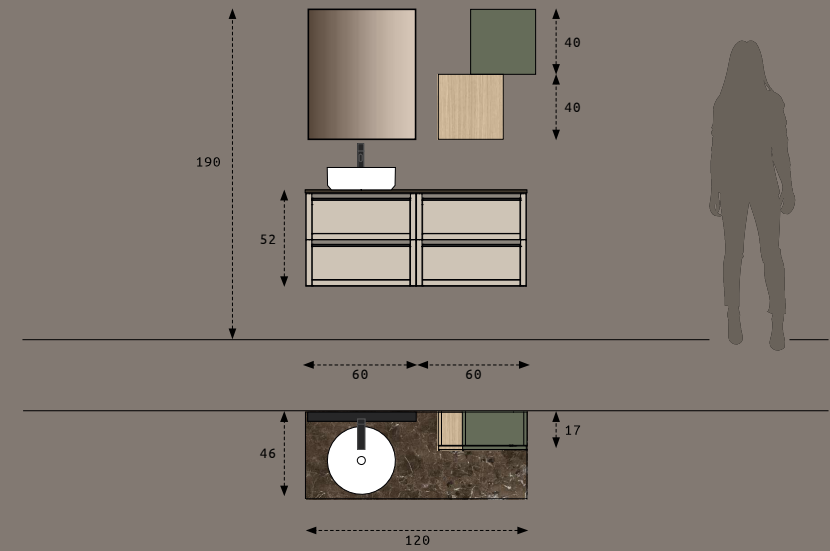

ANTA LACCATO OPACO SABBIA. TOP MARMO EMPERADOR BROWN LUCIDO.
MATT LACQUERED SABBIA DOOR. POLISHED EMPERADOR BROWN MARBLE TOP.

07

TRATTO
PURO SABBIA

07

DIMENSIONI TOTALI COMPOSIZIONE

L120 X P46 CM
 BASE PORTALAVABO IN LACCATO OPACO SABBIA
 CON PROFILO MANIGLIA NERO OPACO
 L60 X H50 X P46 CM
 PIANO TOP IN MARMO EMPERADOR LUCIDO
 SP.2 X L120 X P46 CM
 LAVABO IN CERAMICA BIANCO
 D36 X H12 CM
 SPECCHIERA CON CORNICE NERA E LED SUPERIORE
 L60 X H80 CM
 PENSILE IN LACCATO OPACO VERDE SALVIA
 L40 X H40 X P17 CM
 PENSILE IN ROVERE NATURALE
 L40 X H40 X P17 CM