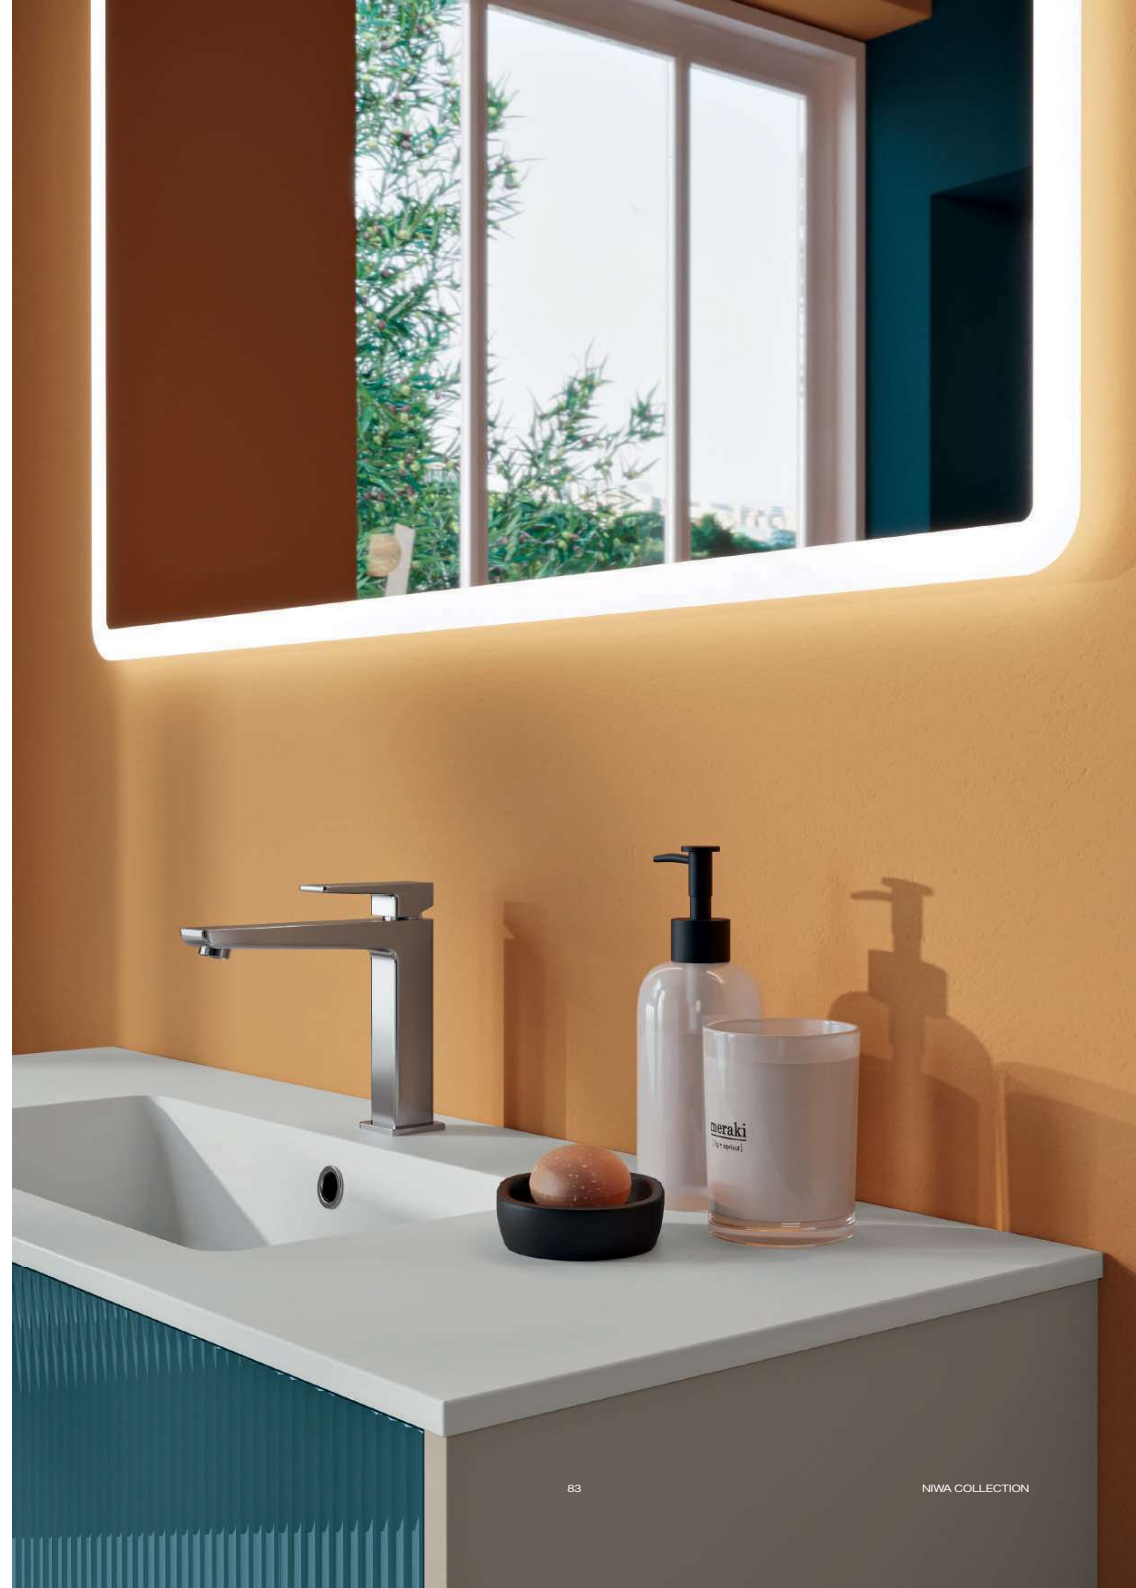

NIWA 09

NIWA 09

DETTAGLI COMPOSIZIONI - COMPOSITION DETAILS

COMPOSIZIONE / COMPOSITION ARTICOLO / ARTICLE CM / INCHES FINITURA / FINISHING

Base portlavabo Vanity unit	L59,5 H50 P45,5 cm W23.4 H19.7 D17.9 in	M32 V32
Top per base portlavabo Top for vanity unit	L60 H1,8 P46 cm W23.6 H0.7 D18.1 in	M32
Lavabo da appoggio ceramica Ceramic countertop basin	L36 H12 P36 cm W14.2 H4.7 D14.2 in	
Specchio LED con telaio in metallo Metal framed mirror with LED	L50 H90 P5 cm W19.7 H35.4 D2 in	
Colonna Tall unit	L30 H160 P27 cm W11.8 H63 D10.6 in	M32 V32