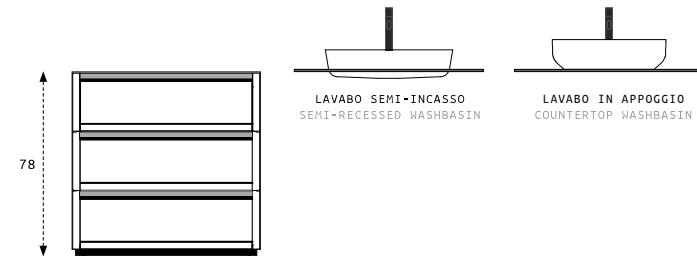

TRATTO 3 CASSETTI A TERRA / TRATTO 3 DRAWERS FLOOR STANDING