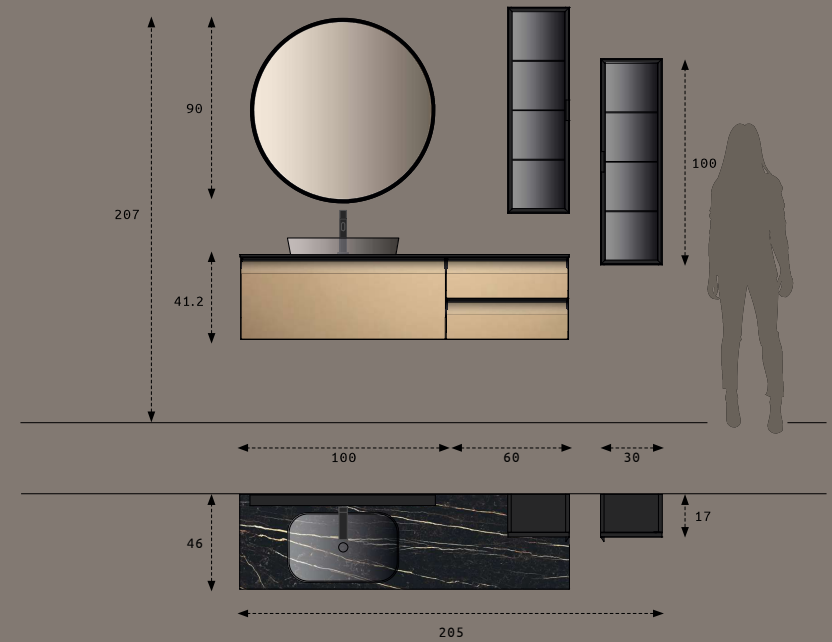

01

DIMENSIONI TOTALI COMPOSIZIONE  
L160 X P46 CM  
BASE PORTALAVABO IN PET BRONZE  
CON PROFILO MANIGLIA NERO OPACO  
L80 X H60 X P46 CM  
BASAMENTO IN METALLO NERO OPACO  
L160 X H17 X P43,3 CM  
PIANO TOP IN GRES VERDE ALPI OPACO  
SP.1,2 X L160 X P46 CM  
LAVABO IN OCRITECH FUMÈ BRONZE  
L54 X H8 X P34 CM  
SPECCHIERA CON TELAIO NERO E  
LED RETRO ILLUMINATO  
L60 X H90 CM  
LAMPADA LED STICK  
H60 X L4 CM

OVERALL COMPOSITION DIMENSIONS  
W160 X D46 CM  
VANITY BASE UNIT IN PET BRONZE  
WITH MATT BLACK ALUMINUM HANDLE PROFILE  
W80 X H60 X D46 CM  
BASE MATT BLACK METAL  
W160 X H17 X D43,3 CM  
MATT VERDE ALPI STONEWARE TOP  
TH.1,2 X W160 X D46 CM  
OCRITECH WASHBASIN FUMÈ BRONZE  
W54 X H8 X D34 CM  
METAL FRAMED MIRROR WITH  
BACK LED LIGHTING  
W60 X H90 CM  
LED STICK LAMP  
H60 X L4 CM

02

DIMENSIONI TOTALI COMPOSIZIONE  
L205 X P46 CM  
BASE PORTALAVABO IN PET GOLD  
CON PROFILO MANIGLIA NERO OPACO  
L100+60 X H40 X P46 CM  
PIANO TOP IN GRES PORT LAURENT LUCIDO  
SP.1,2 X L160 X P46 CM  
LAVABO IN OCRITECH FUMÈ GRIGIO  
L54 X H8 X P34 CM  
SPECCHIERA CON TELAIO NERO E  
LED RETRO ILLUMINATO  
Ø90 CM  
VETRINA CON TELAIO IN ALLUMINIO NERO OPACO  
E VETRO STOPSOL GRIGIO  
L30 X H100 X P17