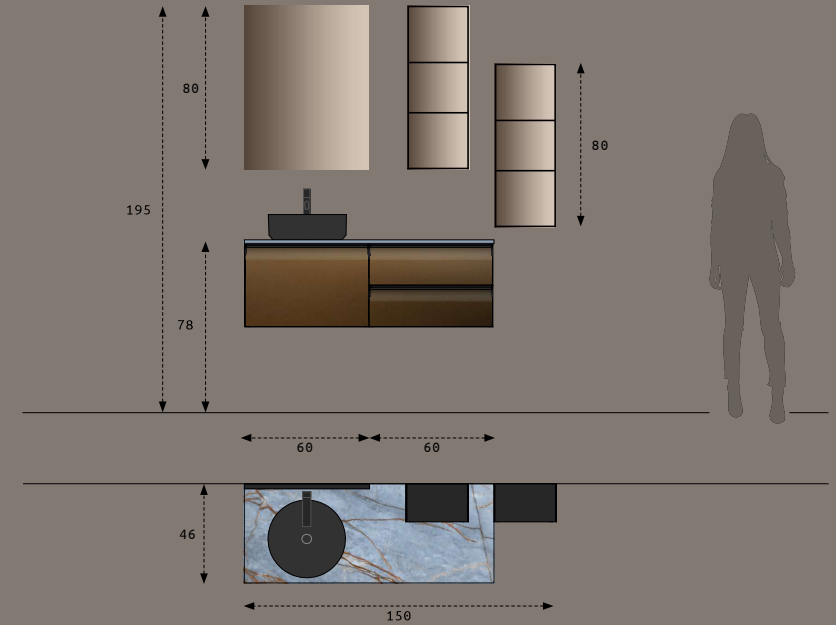

FUSION
BRONZE

05

DIMENSIONI TOTALI COMPOSIZIONE
L150 X P46 CM
BASE PORTALAVABO IN PET BRONZE
CON PROFILO MANIGLIA NERO OPACO
L60 X H40 X P46 CM
PIANO TOP IN GRES AZZURRO LUCIDO
SP.1,2 X L120 X P46 CM
LAVABO IN CERAMICA NERO OPACO
D36 X H12 CM
SPECCHIERA RETROILLUMINATA
L60 X H80 CM

OVERALL COMPOSITION DIMENSIONS
W150 X D46 CM
VANITY BASE UNIT IN PET BRONZE
WITH MATT BLACK ALUMINUM HANDLE PROFILE
W60 X H40 X D46 CM
POLISHED AZZURRO STONEWARE TOP
TH.1,2 X W120 X D46 CM
MATT BLACK CERAMIC WASHBASIN
D36 X H12 CM
LED BACKLIT MIRROR
W60 X H80 CM