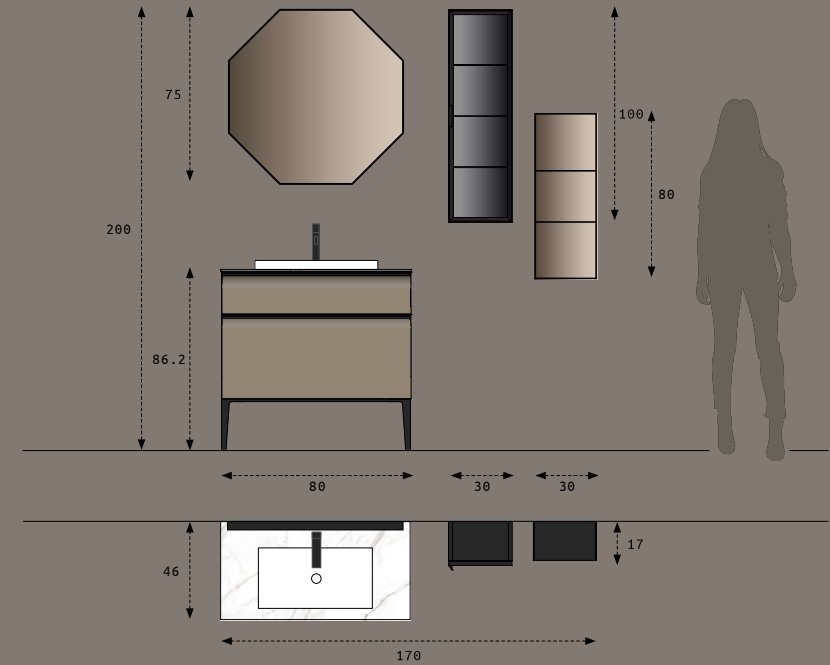

OVERALL COMPOSITION DIMENSIONS  
W140 X D46 CM  
VANITY BASE UNIT IN MATT LACQUERED SABBIA WITH  
ALUMINUM MATT BLACK HANDLE PROFILE  
W80+60 X H60 X D46 CM  
BASE MATT BLACK METAL  
W140 X H25 X D43,3 CM  
MATT TRAVERTINO STONEWARE TOP  
TH.6 X W140 X D46 CM  
MATT TRAVERTINO STONEWARE INTEGRATED SINK  
W50 X H12 X D27 CM  
SHELF MATT LACQUERED FORESTA  
W60 X H8 X D12 CM  
LED BACKLIT MIRROR  
L96 X H100 E L 40 X H46 CM

# FUSION

NOCCIOLA

10

LINEE PULITE, TONALITÀ SOFISTICATE E UN DESIGN CHE CATTURA LO SGUARDO, TRASFORMANDO OGNI DETTAGLIO IN PURA ISPIRAZIONE VISIVA.

CLEAN LINES, SOPHISTICATED SHADES AND A DESIGN THAT CATCHES THE EYE, TURNING EVERY DETAIL INTO PURE VISUAL INSPIRATION.

FUSION  
NOCCIOLA

10

DIMENSIONI TOTALI COMPOSIZIONE

L170 X P46 CM  
 BASE PORTALAVABO IN LACCATO OPACO NOCCIOLA  
 CON PROFILO MANIGLIA NERO OPACO  
 L80 X H60 X P46 CM  
 BASAMENTO IN METALLO NERO OPACO  
 L80 X H25 X P43,3 CM  
 PIANO TOP IN GRES CALACATTA GOLD LUCIDO  
 SP.1,2 X L80 X P46 CM  
 LAVABO IN MINERAL MARMO BIANCO  
 L45 X H4,5 X P32 CM  
 SPECCHIERA CON CORNICE NERA E LED SUPERIORE  
 L75 X H75 CM  
 VETRINA CON TELAIO IN ALLUMINIO NERO OPACO  
 E VETRO STOPSOL GRIGIO  
 L30 X H100 X P17  
 PENSILE A GIORNO IN METALLO NERO OPACO E  
 SCHIENA SPECCHIO  
 L30 X H80 X P17