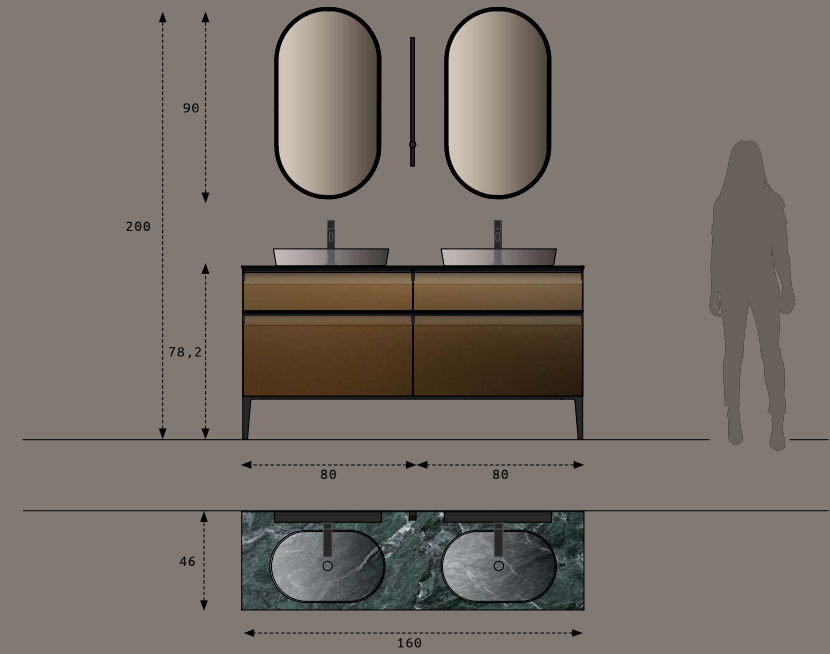

# FUSION

BRONZE

01

LE SCANALATURE SUI FRONTALI CON PRESA MANIGLIA INTEGRATA IN ALLUMINIO, ESALTANO L'ELEGANZA DELLE SUPERFICI IN PET BRONZO.

THE GROOVES ON THE FRONTS WITH INTEGRATED ALUMINIUM HANDLE GRIP ENHANCE THE ELEGANCE OF THE BRONZE PET SURFACES.

01

DIMENSIONI TOTALI COMPOSIZIONE  
L160 X P46 CM  
BASE PORTALAVABO IN PET BRONZE  
CON PROFILO MANIGLIA NERO OPACO  
L80 X H60 X P46 CM  
BASAMENTO IN METALLO NERO OPACO  
L160 X H17 X P43,3 CM  
PIANO TOP IN GRES VERDE ALPI OPACO  
SP.1,2 X L160 X P46 CM  
LAVABO IN OCRITECH FUMÈ BRONZE  
L54 X H8 X P34 CM  
SPECCHIERA CON TELAIO NERO E  
LED RETRO ILLUMINATO  
L60 X H90 CM  
LAMPADA LED STICK  
H60 X L4 CM