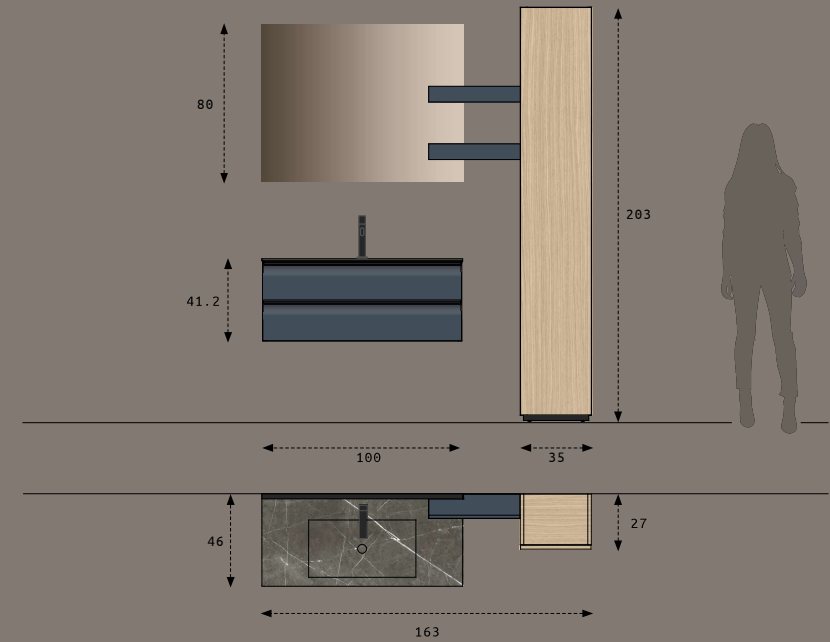

FUSION
BLU MOOD

06

DIMENSIONI TOTALI COMPOSIZIONE
L163 X P46 CM
BASE PORTALAVABO IN LACCATO OPACO BLU MOOD
CON PROFILO MANIGLIA NERO OPACO
L100 X H40 X P46 CM
PIANO TOP IN GRES GRAFITE
SP.1.2 X L100 X P46 CM
LAVABO INTEGRATO IN GRES GRAFITE
L50 X H12 X P32 CM
MENSOLA IN LACCATO OPACO BLU MOOD
L45 X H8 X P12 CM
SPECCHIERA RETROILLUMINATA
L100 X H80 CM
COLONNA LEGNO ROVERE NATURALE
L35 X H203 X P27

OVERALL COMPOSITION DIMENSIONS
W163 X D46 CM
VANITY BASE UNIT IN MATT LACQUERED BLU MOOD
WITH ALUMINUM MATT BLACK HANDLE PROFILE
W100 X H40 X D46 CM
GRAFITE STONEWARE TOP
TH.1,2 X W100 X D46 CM
GRAFITE STONEWARE INTEGRATED SINK
W50 X H12 X D32 CM
SHELF MATT LACQUERED BLU MOOD
W45 X H8 X D12 CM
LED BACKLIT MIRROR
W100 X H80 CM
WOOD COLUMN ROVERE NATURALE
W35 X H203 X D27