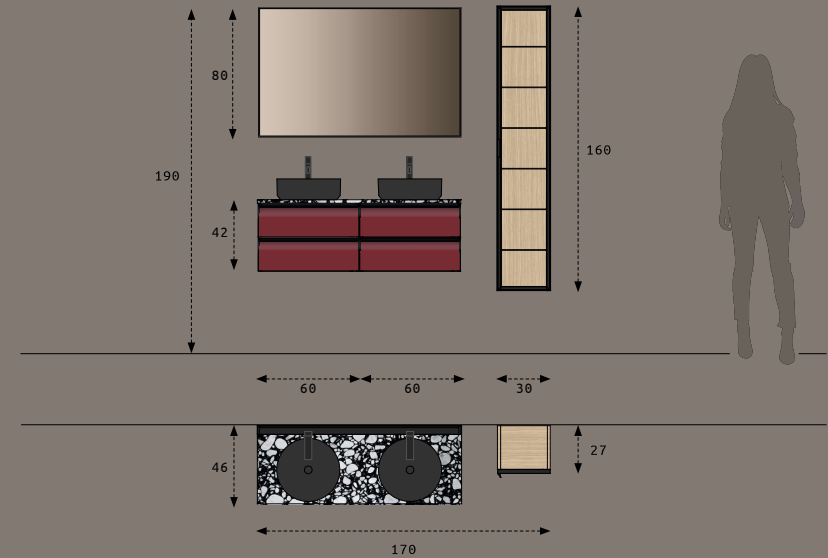

# FUSION

BORGOGNA

04

LA LINEA FUSION COMBINA UN DESIGN AUDACE CON LA BELLEZZA DELLA NATURA, UN BAGNO ICONICO DOVE LUSO E BENESSERE SI INCONTRANO IN PERFETTA ARMONIA.

THE FUSION LINE COMBINES BOLD AESTHETICS WITH THE BEAUTY OF NATURE, AN ICONIC BATHROOM WHERE LUXURY AND WELLNESS MEET IN PERFECT HARMONY.

**FUSION**  
BORGOGNA

**04**

**DIMENSIONI TOTALI COMPOSIZIONE**  
L170 X P46 CM  
BASE PORTALAVABO IN LACCATO OPACO BORGOGNA  
CON PROFILO MANIGLIA NERO OPACO  
L60+60 X H40 X P46 CM  
PIANO TOP IN GRANIGLIA PALLADIO OPACO  
SP.2 X L120 X P46 CM  
LAVABO IN CERAMICA NERO OPACO  
D36 X H12 CM  
SPECCHIERA CON CORNICE NERA E  
LED SUPERIORE  
L120 X H80 CM  
VETRINA CON TELAIO IN ALLUMINIO NERO OPACO  
E VETRO STOPSOL GRIGIO  
L30 X H160 X P27