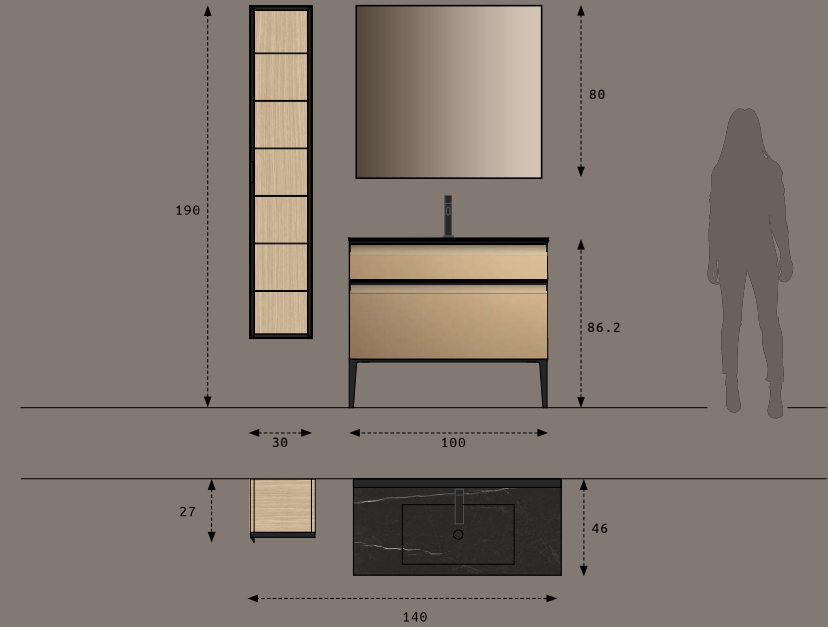

FUSION
GOLD

07

DIMENSIONI TOTALI COMPOSIZIONE

L140 X P46 CM
BASE PORTALAVABO IN PET GOLD
CON PROFILO MANIGLIA NERO OPACO
L100 X H60 X P46 CM
BASAMENTO IN METALLO NERO OPACO
L100 X H25 X P43,3 CM
PIANO TOP IN GRES NERO MARQUINIA LUCIDO
SP.1,2 X L100 X P46 CM
LAVABO INTEGRATO IN GRES NERO MARQUINIA LUCIDO
L50 X H12 X P27 CM
SPECCHIERA CON TELAIO NERO E
LED RETRO ILLUMINATO
L 90 X H 80 CM
VETRINA CON TELAIO IN ALLUMINIO NERO OPACO
E VETRO STOPSOL GRIGIO
L30 X H160 X P27

OVERALL COMPOSITION DIMENSIONS

W205 X D46 CM
VANITY BASE UNIT IN PET GOLD
WITH ALUMINUM MATT BLACK HANDLE PROFILE
W100 X H60 X D46 CM
BASE MATT BLACK METAL
W100 X H25 X D43,3 CM
POLISHED NERO MARQUINIA STONWARE TOP
TH.1,2 X W100 X D46 CM
POLISHED NERO MARQUINIA STONWARE INTEGRATED SINK
W50 X H12 X D27 CM
METAL FRAMED MIRROR WITH
BACK LED LIGHTING
W90 X H80 CM
GLASS DISPLAY UNIT WITH ALUMINUM MATT
BLACK FRAME AND GREY STOPSOL GLASS
W30 X H160 X D27