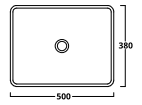

cod. V0127

cod. V0107

cod. V0147

LIKE

Il lavabo appoggio LIKE si presenta come un bell'esempio di arredo contemporaneo, risultato di una ricerca di design minimale con le sue linee essenziali e tratti geometrici. Si tratta di un lavabo dalla forma squadrata, che implica una lunghezza che varia da 46 a 80 cm. Per questo motivo, il lavabo LIKE può essere inserito nei bagni di ampie misure come pezzo forte di un arredo semplice ma dal grande impatto estetico.