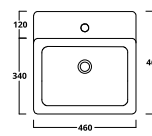

LIKE

12 kg

16 kg

22 kg

Colori disponibili - Available colors

cod. V0907

cod. V0917

cod. V0927