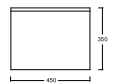

cod. LINEA2