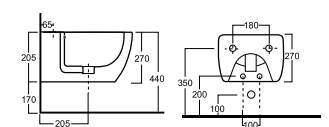

OVALE Vasi e bidet a terra | Floor mounted Wcs and bidets

25 kg

20 kg

OVALE Vasi e bidet sospesi | Wall-hung Wcs and bidets

20 kg

17 kg

cod. OVBS

COPRIVASI DISPONIBILI _ Available seat cover

Colori disponibili _ Available colors