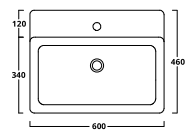

LIKE

12 kg

16 kg

22 kg

Colori disponibili - Available colors

cod. V0907

cod. V0917

cod. V0927