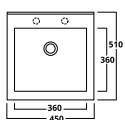

cod. V.01.001