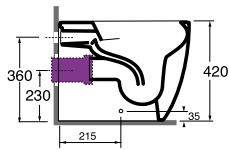

OVALE
Vaso Traslato

OCER/DP
Raccordo eccentrico per entrata acqua H345 / H375 mm.
Eccentric joint for water inlet - H345 mm / H375mm.

OCER
Collettore per foro parete H230 mm.
Technical bend for wall hole H230.