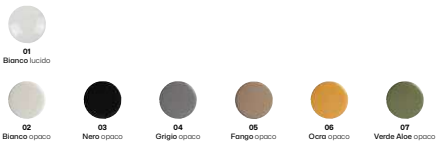

CWL - Copriwater slim a chiusura rollata
Seat cover slim soft close

Colori disponibili _ Available colors

NEMESI

Un piccolo fiore dalle forme ridotte è la Serie Nemesi, semplice e slanciata raccoglie la sua essenza in ben 50 cm. La serie è composta da vaso e bidet a terra filo muro e sospesi che si adattano molto bene a spazi ridotti e ad arredi sia moderni che classici. Disponibile in bianco lucido, bianco opaco, nero opaco, grigio opaco o fango opaco.