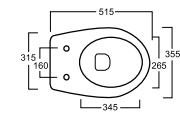

DVS - 51,5 x 35,5 x h27

20 kg

DBS - 51,5 x 35,5 x h27

17 kg

cod. DVS

cod. DBS

COPRIVASI DISPONIBILI _ Available seat cover

CWS - Copriwater standard avvolgente
Wrap around seat cover