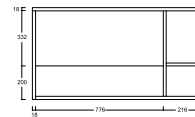

Finiture disponibili / Available finishes

LINEA1 - 2

LINEA 3

ON
Olmo Naturale
Natural Elm

OB
Olmo Sbiancato
Bleached Elm

RA
Rovere Adamello
Adamello Oak

RT
Rovere Torvisio
Torvisio Oak

cod. LINEA1