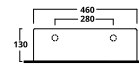

LIKE

12 kg

16 kg

22 kg

Colori disponibili - Available colors

cod. V0907

cod. V0917

cod. V0927