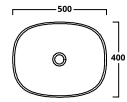

JUMPER

13 kg

10,5 kg

10 kg

11 kg

Colori disponibili - Available colors

cod. V0717