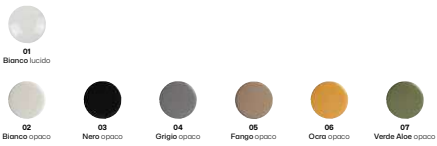

Colori disponibili | Available colors