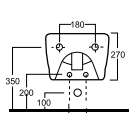

DIAMANTE Vasi e bidet a terra | Floor mounted Wcs and bidets

25 kg

20 kg

DIAMANTE Vasi e bidet sospesi | Wall-hung Wcs and bidets

20 kg

17 kg

COPRIVASI DISPONIBILI _ Available seat cover

Colori disponibili _ Available colors