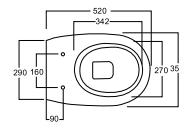

OVVR - 52 x 35,5 x h42

25 kg

OVB - 52 x 35,5 x h42

20 kg

cod. OVVR

cod. OVB

OVALE Vasi e bidet sospesi | Wall-hung Wcs and bidets

OVVSR - 51,5 x 35,5 x h27