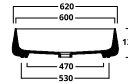

V0727 - 42 x 42 x h15

10 kg

V0727F - 42 x 42 x h15

11 kg

Colori disponibili - Available colors

cod. V0707

cod. V0717

cod. V0727