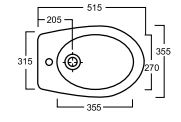

PVS - 51,5 x 35,5 x h27

19,5 kg

PBS - 51,5 x 35,5 x h27

15 kg

cod. PVS

cod. PBS

COPRIVASI DISPONIBILI | Available seat cover

CWS - Copriwater standard avvolgente
Wrap around seat cover