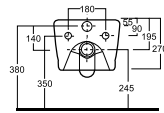

DIAMANTE Vasi e bidet a terra | Floor mounted Wcs and bidets

25 kg

20 kg

DIAMANTE Vasi e bidet sospesi | Wall-hung Wcs and bidets

20 kg

17 kg

COPRIVASI DISPONIBILI _ Available seat cover

Colori disponibili _ Available colors