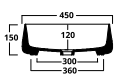

JUMPER

13 kg

10,5 kg

10 kg

11 kg

Colori disponibili - Available colors

cod. V0727