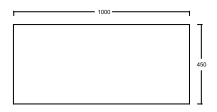

cod. LINEA2