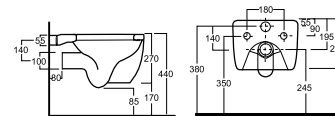

OVALE Vasi e bidet a terra | Floor mounted Wcs and bidets

25 kg

20 kg

OVALE Vasi e bidet sospesi | Wall-hung Wcs and bidets

20 kg

17 kg

cod. OVVSR

COPRIVASI DISPONIBILI _ Available seat cover

Colori disponibili _ Available colors