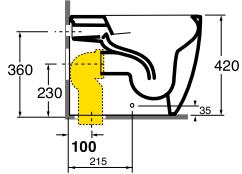

OCER/S
Collettore snodato per foro parete da H210mm a H 250mm.
Technical bend for wall hole H230mm.

OCECVT
Curva tecnica per foro a 100mm dalla parete.
Technical bend for 100mm hole from the wall.