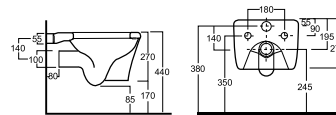

PERLA Vasi e bidet a terra | Floor mounted Wcs and bidets

25 kg

20 kg

PERLA Vasi e bidet sospesi | Wall-hung Wcs and bidets

19,5 kg

15 kg

COPRIVASI DISPONIBILI | Available seat cover

Colori disponibili | Available colors