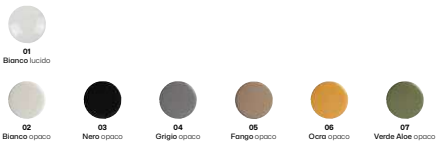

22 kg

Colori disponibili - Available colors