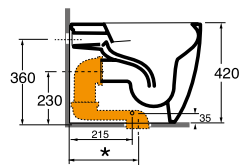

OCECVT/K + OCECVT/S
Curva tecnica per foro variabile da 140mm a 310mm.
Technical bend for variable hole from 140mm to 310mm.