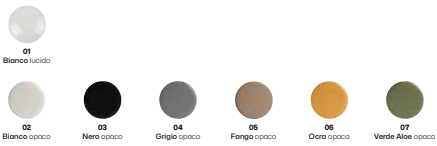

BLADE

V0527 - 60 x 36 x h12

9,6 kg

V0517 - 65 x 40 x h12

12 kg

V0507 - 40 x 40 x h12

8 kg

Colori disponibili _ Available colors