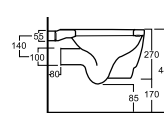

DIAMANTE Vasi e bidet a terra | Floor mounted Wcs and bidets

25 kg

20 kg

DIAMANTE Vasi e bidet sospesi | Wall-hung Wcs and bidets

20 kg

17 kg

COPRIVASI DISPONIBILI _ Available seat cover

Colori disponibili _ Available colors