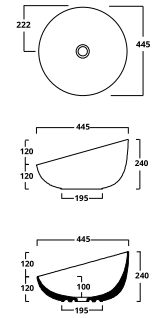

11 kg

V0317 - 44,5 x 44,5 x h24

9 kg

cod. V0307

cod. V0317

Colori disponibili - Available colors

01
Bianco lucido

02
Bianco opaco