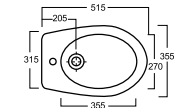

OVALE Vasi e bidet a terra | Floor mounted Wcs and bidets

25 kg

20 kg

OVALE Vasi e bidet sospesi | Wall-hung Wcs and bidets

20 kg

17 kg

cod. OVBS

COPRIVASI DISPONIBILI _ Available seat cover

Colori disponibili _ Available colors