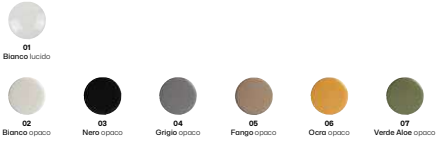

Colori disponibili _ Available colors