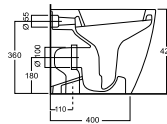

OVVR - 52 x 35,5 x h42

25 kg

OVB - 52 x 35,5 x h42

20 kg

cod. OVVR

cod. OVB

OVALE Vasi e bidet sospesi | Wall-hung Wcs and bidets

OVVSR - 51,5 x 35,5 x h27