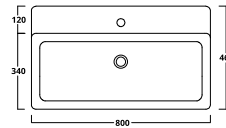

LIKE

12 kg

16 kg

22 kg

Colori disponibili - Available colors

cod. V0907

cod. V0917

cod. V0927