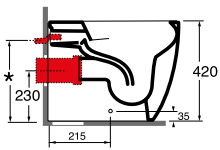

OVALE
Vaso Traslato

OCER/DP
Raccordo eccentrico per entrata acqua H345 / H375 mm.
Eccentric joint for water inlet - H345 mm / H375mm.

OCER
Collettore per foro parete H230 mm.
Technical bend for wall hole H230.