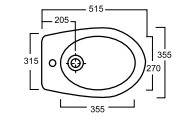

DVS - 51,5 x 35,5 x h27

20 kg

DBS - 51,5 x 35,5 x h27

17 kg

cod. DVS

cod. DBS

COPRIVASI DISPONIBILI _ Available seat cover

CWS - Copriwater standard avvolgente
Wrap around seat cover