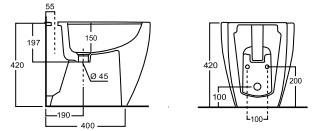

OVVR - 52 x 35,5 x h42

25 kg

OVB - 52 x 35,5 x h42

20 kg

cod. OVVR

cod. OVB

OVALE Vasi e bidet sospesi | Wall-hung Wcs and bidets

OVVSR - 51,5 x 35,5 x h27