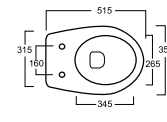

PVS - 51,5 x 35,5 x h27

19,5 kg

PBS - 51,5 x 35,5 x h27

15 kg

cod. PVS

cod. PBS

COPRIVASI DISPONIBILI | Available seat cover

CWS - Copriwater standard avvolgente
Wrap around seat cover