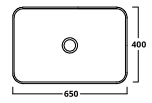

BLADE

9,6 kg

12 kg

8 kg

Colori disponibili _ Available colors

cod. V0527

cod. V0517

cod. V0507