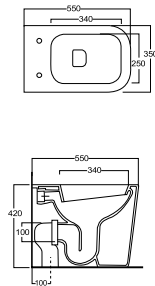

QUADRA Vasi e bidet a terra | Floor mounted Wcs and bidets

QUADRA Vasi e bidet sospesi | Wall-hung Wcs and bidets

COPRIVASI DISPONIBILI _ Available seat cover

Colori disponibili _ Available colors

cod. QAVR

cod. QUAB

cod. QAVS

cod. QUABS