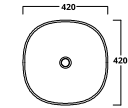

JUMPER

13 kg

10,5 kg

10 kg

11 kg

Colori disponibili - Available colors

cod. V0727