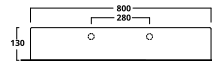

LIKE

12 kg

16 kg

22 kg

Colori disponibili - Available colors

cod. V0907

cod. V0917

cod. V0927