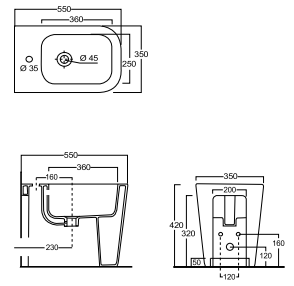

QUADRA Vasi e bidet a terra | Floor mounted Wcs and bidets

QUADRA Vasi e bidet sospesi | Wall-hung Wcs and bidets

COPRIVASI DISPONIBILI _ Available seat cover

Colori disponibili _ Available colors

cod. QAVR

cod. QUAB

cod. QAVS

cod. QUABS