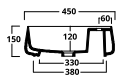

JUMPER

13 kg

10,5 kg

10 kg

11 kg

Colori disponibili - Available colors

cod. V0727F