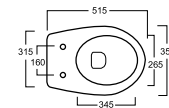

OVALE Vasi e bidet a terra | Floor mounted Wcs and bidets

25 kg

20 kg

OVALE Vasi e bidet sospesi | Wall-hung Wcs and bidets

20 kg

17 kg

cod. OVVSR

COPRIVASI DISPONIBILI _ Available seat cover

Colori disponibili _ Available colors