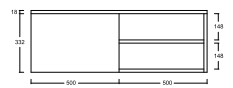

cod. LINEA2