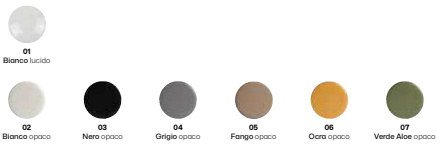

Colori disponibili _ Available colors

PERLA

Uno slancio verso l'alto è disegnato dalla serie Perla, una linea di sanitari composta da vaso e bidet a terra filo muro e sospesi che da un diametro ridotto si eleva a dimensioni più imponenti creando un impatto visivo molto piacevole. Le dimensioni infatti aumentano con grazia per creare una seduta comoda ed ampia. La serie Perla si adatta ad un arredo bagno sia moderno che classico. Disponibile in bianco lucido, bianco opaco, nero opaco, grigio opaco o fango opaco.