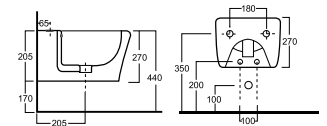

PERLA Vasi e bidet a terra | Floor mounted Wcs and bidets

25 kg

20 kg

PERLA Vasi e bidet sospesi | Wall-hung Wcs and bidets

19,5 kg

15 kg

COPRIVASI DISPONIBILI | Available seat cover

Colori disponibili | Available colors