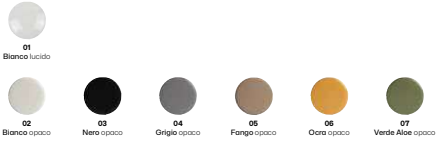

Colori disponibili - Available colors

cod. V0127

cod. V0107

cod. V0147