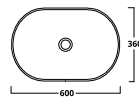

BLADE

9,6 kg

12 kg

8 kg

Colori disponibili _ Available colors

cod. V0527

cod. V0517

cod. V0507