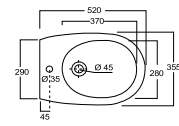

OVVR - 52 x 35,5 x h42

25 kg

OVB - 52 x 35,5 x h42

20 kg

cod. OVVR

cod. OVB

OVALE Vasi e bidet sospesi | Wall-hung Wcs and bidets

OVVSR - 51,5 x 35,5 x h27