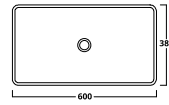

cod. V0127

cod. V0107

cod. V0147

LIKE

Il lavabo appoggio LIKE si presenta come un bell'esempio di arredo contemporaneo, risultato di una ricerca di design minimale con le sue linee essenziali e tratti geometrici. Si tratta di un lavabo dalla forma squadrata, che implica una lunghezza che varia da 46 a 80 cm. Per questo motivo, il lavabo LIKE può essere inserito nei bagni di ampie misure come pezzo forte di un arredo semplice ma dal grande impatto estetico.