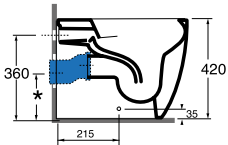

OVALE
Vaso Traslato

OCER/DP
Raccordo eccentrico per entrata acqua H345 / H375 mm.
Eccentric joint for water inlet - H345 mm / H375mm.

OCER
Collettore per foro parete H230 mm.
Technical bend for wall hole H230.