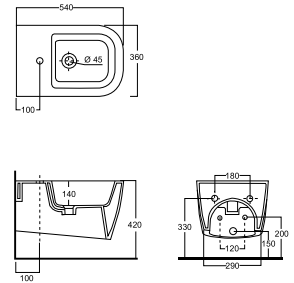

QUADRA Vasi e bidet a terra | Floor mounted Wcs and bidets

QUADRA Vasi e bidet sospesi | Wall-hung Wcs and bidets

COPRIVASI DISPONIBILI _ Available seat cover

Colori disponibili _ Available colors

cod. QAVR

cod. QUAB

cod. QAVS

cod. QUABS