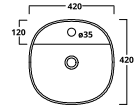

cod. V0727F