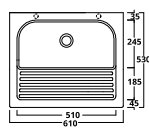

cod. V.00.002