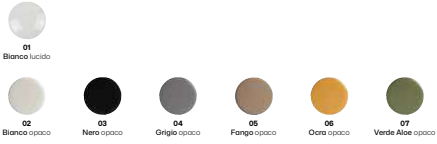

V0727 - 42 x 42 x h15

10 kg

V0727F - 42 x 42 x h15

11 kg

Colori disponibili - Available colors

cod. V0707

cod. V0717

cod. V0727