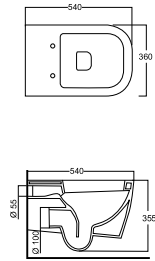

QUADRA Vasi e bidet a terra | Floor mounted Wcs and bidets

QUADRA Vasi e bidet sospesi | Wall-hung Wcs and bidets

COPRIVASI DISPONIBILI _ Available seat cover

Colori disponibili _ Available colors

cod. QAVR

cod. QUAB

cod. QAVS

cod. QUABS