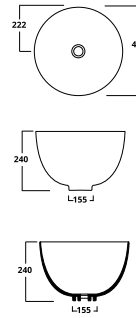

DOME

cod. V0307

cod. V0317

Colori disponibili - Available colors