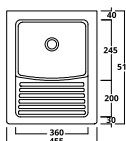

cod. V.00.001