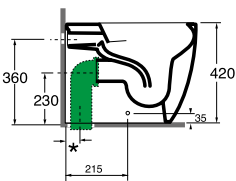

OCECVT/K
Curva tecnica per foro a 60/70mm dalla parete.
Technical bend for 60/70 mm hole from the wall.