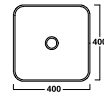

BLADE

9,6 kg

12 kg

8 kg

Colori disponibili _ Available colors

cod. V0527

cod. V0517

cod. V0507