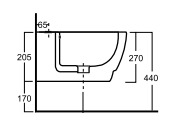

DIAMANTE Vasi e bidet a terra | Floor mounted Wcs and bidets

25 kg

20 kg

DIAMANTE Vasi e bidet sospesi | Wall-hung Wcs and bidets

20 kg

17 kg

COPRIVASI DISPONIBILI _ Available seat cover

Colori disponibili _ Available colors